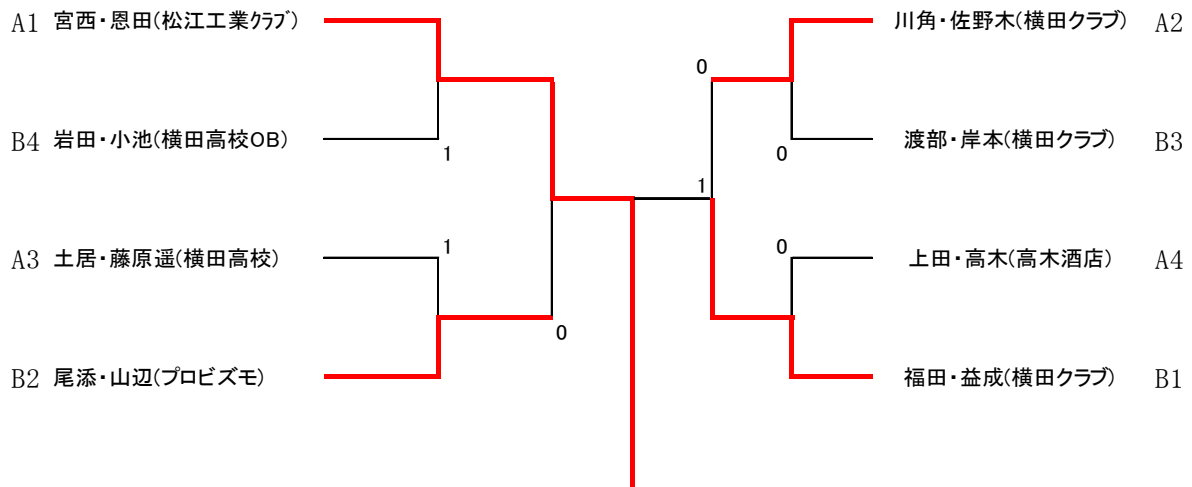

一般の部

A 組

順	選手名	(チーム)	1	2	3	4	5	6	得ゲーム数	失ゲーム数	得失ゲーム数	順位
1	宮西・恩田	松江工業クラブ		④	④	④	④	④	20	6	14	1
2	金森・伊藤	横田高校	0		0	0	0	0	0	20	-20	6
3	上田・高木	高木酒店	1	④		0	0	④	9	15	-6	4
4	川角・佐野木	横田クラブ	1	④	④		④	④	17	7	10	2
5	土居・藤原遥	横田高校	2	④	④	3		④	17	8	9	3
6	土居・川角	横田高校OB	2	④	3	0	0		9	16	-7	5

B 組

順	選手名	(チーム)	7	8	9	10	11	12	得ゲーム数	失ゲーム数	得失ゲーム数	順位
7	福田・益成	横田クラブ		④	④	④	④	④	20	3	17	1
8	武蔵・吉川	横田高校	0		1	1	0	0	2	20	-18	6
9	岩田・小池	横田高校OB	0	④		0	④	2	10	13	-3	4
10	渡部・岸本	横田クラブ	3	④	④		④	1	16	10	6	3
11	岩山・藤原悠	横田高校	0	④	0	1		0	5	12	-7	5
12	尾添・山辺	プロビズモ	0	④	④	④	④		16	7	9	2

一般決勝トーナメント(各組1~4位)

1. 優勝 宮西・恩田(松江工業クラブ)
   第2位 福田・益成(横田クラブ)
   第3位 尾添・山辺(プロビズモ)
   川角・佐野木(横田クラブ)