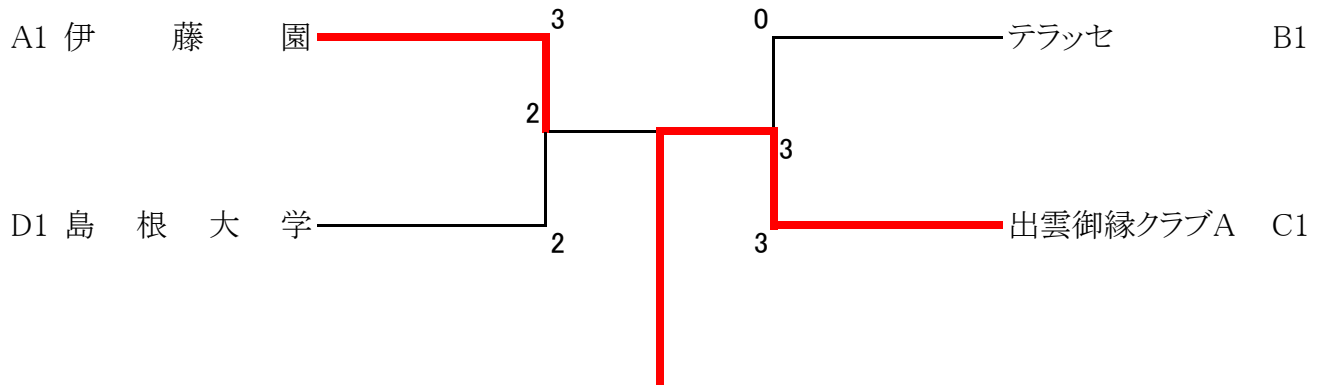

一般の部

A組

順	(チーム)	1	2	3	得ゲーム数	失ゲーム数	得失ゲーム数	順位
1	伊藤園		3	3	6	0	6	1
2	仁多中	0		1	1	6	-5	3
3	横田高校B	0	3		3	4	-1	2

B組

順	(チーム)	4	5	6	得ゲーム数	失ゲーム数	得失ゲーム数	順位
4	テラッセ		3	3	6	2	4	1
5	横田中	0		0	0	6	-6	3
6	出雲御縁クラブB	2	3		5	3	2	2

C組

順	(チーム)	7	8	9	得ゲーム数	失ゲーム数	得失ゲーム数	順位
7	出雲御縁クラブA		3	3	6	1	5	1
8	横田クラブ	0		1	1	6	-5	3
9	城山クラブ	1	3		4	4	0	2

D組

順	(チーム)	10	11	12	得ゲーム数	失ゲーム数	得失ゲーム数	順位
10	島根大学		3	3	6	1	5	1
11	横田高校A	0		3	3	3	0	2
12	月曜日のテラッセ	1	0		1	6	-5	3

一般決勝トーナメント(各組1位)

優勝 出雲御縁クラブA

第2位 伊藤園

第3位 テラッセ

島根大学