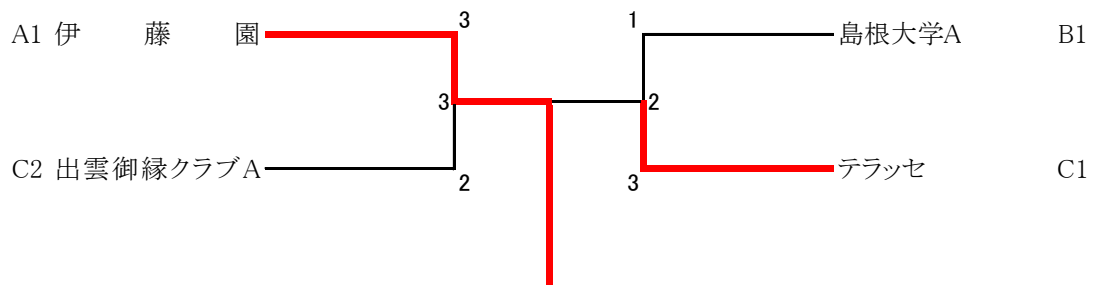

一般の部

A 組

順	団体名	1	2	3	得ゲーム数	失ゲーム数	得失ゲーム数	順位
1	伊藤園		3	3	6	0	6	1
2	仁多中	0		0	0	6	-6	3
3	島根大学B	0	3		3	3	0	2

B 組

順	団体名	4	5	6	得ゲーム数	失ゲーム数	得失ゲーム数	順位
4	島根大学A		3	3	6	2	4	1
5	出雲御縁クラブB	0		0	0	6	-6	3
6	チームK	2	3		5	3	2	2

C 組

順	団体名	7	8	9	10	得ゲーム数	失ゲーム数	得失ゲーム数	順位
7	出雲御縁クラブA		3	3	0	6	3	3	2
8	横田クラブ	0		3	0	3	6	-3	3
9	出雲三中	0	0		0	0	9	-9	4
10	テラッセ	3	3	3		9	0	9	1

一般決勝トーナメント(A・B組1位 C組 1・2位)

優勝 伊藤園  
第2位 テラッセ  
第3位 島根大学A  
出雲御縁クラブA